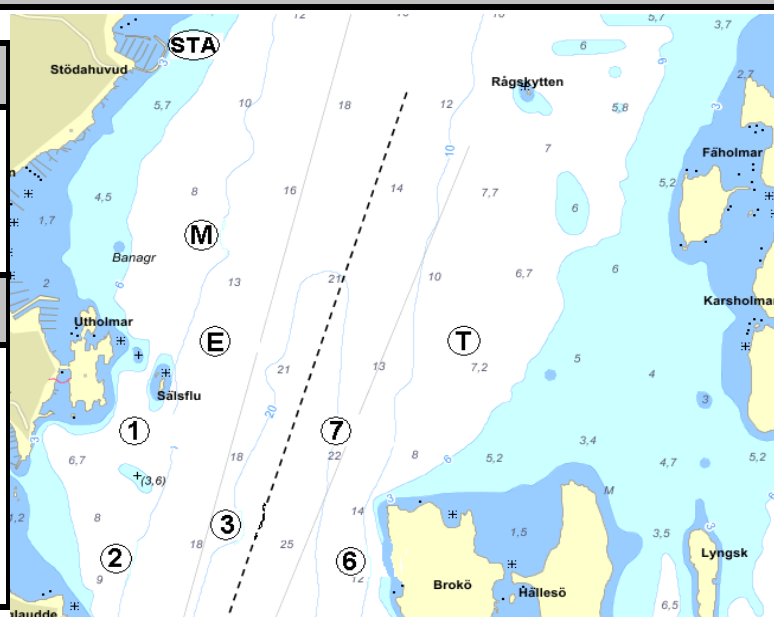

Vind

Vindstyrka: 3,0 m/s

Vindriktning: 045 °

Övrig information

Första start: 14:00:00

Sista start: 14:06:55

Totalt antal båtar: 7

Bana

Beteckn	Namn	Rundn	Dist (M)	Kurs (K)
STA	Start Enen	BB	--	--
T	SSK Boj T	SB	1,01	137
E	SSK Boj E	SB	0,58	268
STA	Start Enen	SB	0,77	352

Total banlängd: 2,36 M

Nr	Båtname	Skeppare	Båttyp	Segelnr	SRS	Starttid	Diff	Bantid	Placering
7	Impuls	Stephan Fässberg	Elan 40	84	SRS2 1,254	14:06:55	00:06:55	00:35:04	1
6	Caprice	Anders Eldér	Hanse 371	118	SRS2 1,228	14:06:13	00:06:13	00:35:47	2
5	Snövind	Br Petersfeldt	OneOff	5650	SRS2 1,167	14:04:20	00:04:20	00:37:40	3
3	Red Spirit	Lars Lindqvist	Comfortina 32	636	SRS2 1,109	14:02:22	00:02:22	00:39:38	4
4	Scomber	Håkan Dalvåg	Hanse 312	237	SRS2 1,145	14:03:37	00:03:37	00:38:23	5
2	Nicke	Fredrik Hultman	ÅH30	8185	SRS2 1,067	14:00:47	00:00:47	00:41:12	6
1	Krutuggla	Gerhard Svensson	Maxi 909	153	SRS2 1,047	14:00:00	00:00:00	00:42:00	DNF